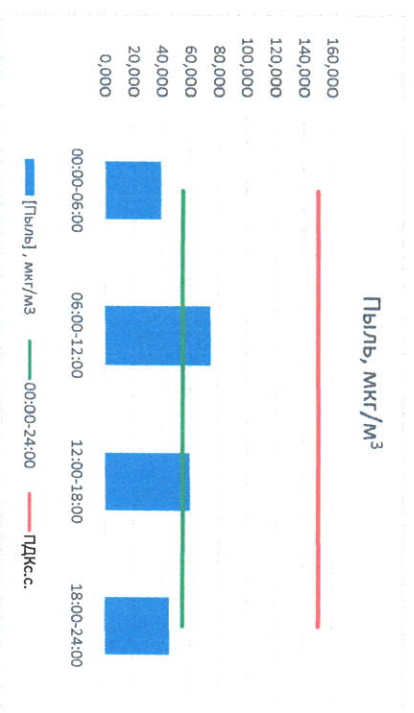

Отчёт о состоянии атмосферного воздуха за 13.04.2023

Направление ветра	[NO <sub>1</sub> ], мкг/м <sup>3</sup>	[NO <sub>2</sub> ], мкг/м <sup>3</sup>	[CO], мг/м <sup>3</sup>	[SO <sub>2</sub> ], мкг/м <sup>3</sup>	[Пыль], мкг/м <sup>3</sup>	
00:00-06:00	BCB 66	0,096	21,306	0,248	2,758	39,189
06:00-12:00	BCB 80	1,073	29,975	0,288	3,436	74,293
12:00-18:00	BCB 75	0,113	16,251	0,267	3,265	59,546
18:00-24:00	BCB 70	0,109	16,826	0,235	2,466	45,447
00:00-24:00	BCB 73	0,348	21,090	0,259	2,981	54,619
ПДК,с.	-	100,0	3,0	50,0	150,0	