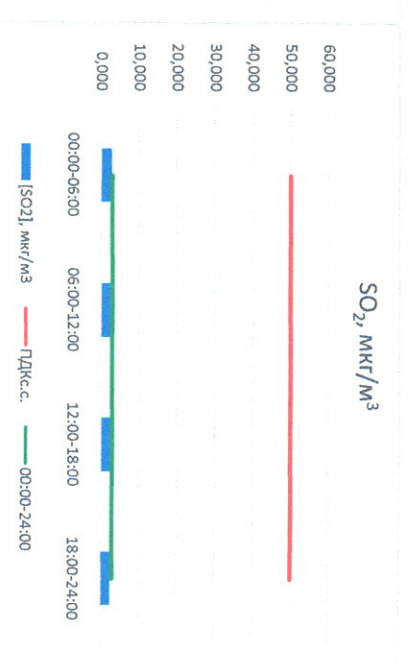

Отчёт о состоянии атмосферного воздуха за 13.04.2023

Направление ветра	[NO <sub>1</sub> ], мкг/м <sup>3</sup>	[NO <sub>2</sub> ], мкг/м <sup>3</sup>	[CO], мг/м <sup>3</sup>	[SO <sub>2</sub> ], мкг/м <sup>3</sup>	[Пыль], мкг/м <sup>3</sup>	
00:00-06:00	BCB 66	0,096	21,306	0,248	2,758	39,189
06:00-12:00	BCB 80	1,073	29,975	0,288	3,436	74,293
12:00-18:00	BCB 75	0,113	16,251	0,267	3,265	59,546
18:00-24:00	BCB 70	0,109	16,826	0,235	2,466	45,447
00:00-24:00	BCB 73	0,348	21,090	0,259	2,981	54,619
ПДК,с.	-	100,0	3,0	50,0	150,0	