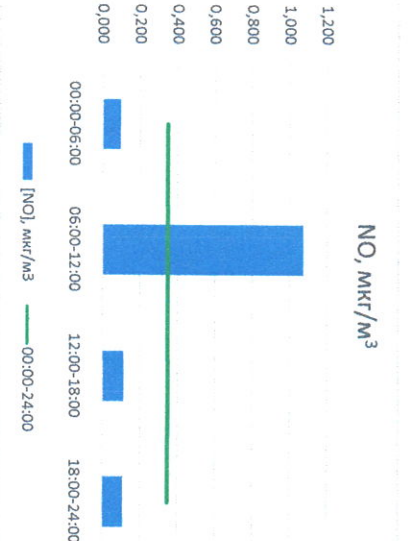

Отчёт о состоянии атмосферного воздуха за 13.04.2023

Направление ветра	[NO <sub>1</sub> ], мкг/м <sup>3</sup>	[NO <sub>2</sub> ], мкг/м <sup>3</sup>	[CO], мг/м <sup>3</sup>	[SO <sub>2</sub> ], мкг/м <sup>3</sup>	[Пыль], мкг/м <sup>3</sup>	
00:00-06:00	BCB 66	0,096	21,306	0,248	2,758	39,189
06:00-12:00	BCB 80	1,073	29,975	0,288	3,436	74,293
12:00-18:00	BCB 75	0,113	16,251	0,267	3,265	59,546
18:00-24:00	BCB 70	0,109	16,826	0,235	2,466	45,447
00:00-24:00	BCB 73	0,348	21,090	0,259	2,981	54,619
ПДК,с.	-	100,0	3,0	50,0	150,0	