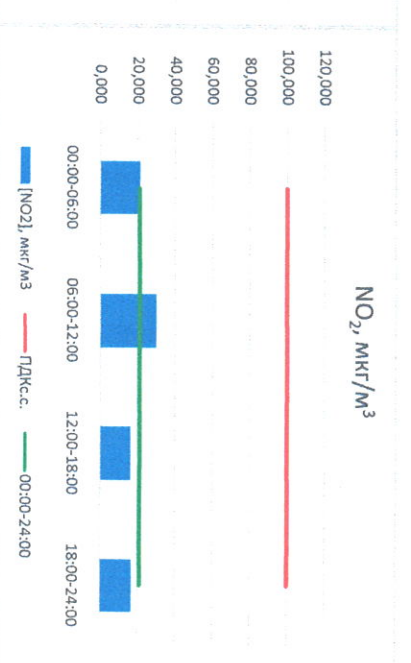

Отчёт о состоянии атмосферного воздуха за 13.04.2023

Направление ветра	[NO <sub>1</sub> ], мкг/м <sup>3</sup>	[NO <sub>2</sub> ], мкг/м <sup>3</sup>	[CO], мг/м <sup>3</sup>	[SO <sub>2</sub> ], мкг/м <sup>3</sup>	[Пыль], мкг/м <sup>3</sup>	
00:00-06:00	BCB 66	0,096	21,306	0,248	2,758	39,189
06:00-12:00	BCB 80	1,073	29,975	0,288	3,436	74,293
12:00-18:00	BCB 75	0,113	16,251	0,267	3,265	59,546
18:00-24:00	BCB 70	0,109	16,826	0,235	2,466	45,447
00:00-24:00	BCB 73	0,348	21,090	0,259	2,981	54,619
ПДК,с.	-	100,0	3,0	50,0	150,0	