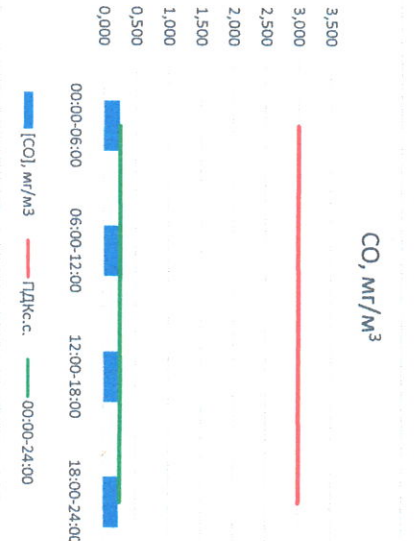

Отчёт о состоянии атмосферного воздуха за 13.04.2023

Направление ветра	[NO <sub>1</sub> ], мкг/м <sup>3</sup>	[NO <sub>2</sub> ], мкг/м <sup>3</sup>	[CO], мг/м <sup>3</sup>	[SO <sub>2</sub> ], мкг/м <sup>3</sup>	[Пыль], мкг/м <sup>3</sup>	
00:00-06:00	BCB 66	0,096	21,306	0,248	2,758	39,189
06:00-12:00	BCB 80	1,073	29,975	0,288	3,436	74,293
12:00-18:00	BCB 75	0,113	16,251	0,267	3,265	59,546
18:00-24:00	BCB 70	0,109	16,826	0,235	2,466	45,447
00:00-24:00	BCB 73	0,348	21,090	0,259	2,981	54,619
ПДК,с.	-	100,0	3,0	50,0	150,0	